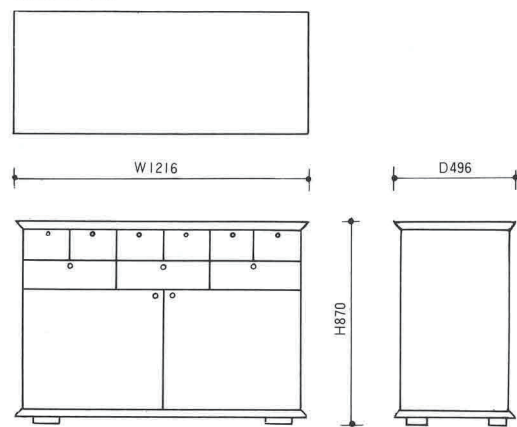

Frame : Plywood

Coating : Urushi(roiro)

81HCRC-12G

81HCRC-12A

81HCRC-12H