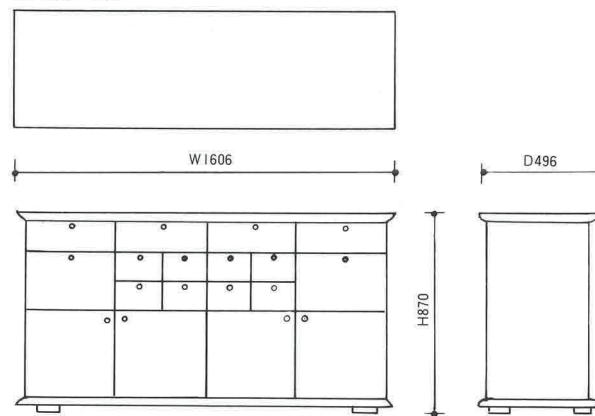

Frame : Plywood

Coating : Urushi(roiro)

81HCRC-12G

81HCRC-12A

81HCRC-12H